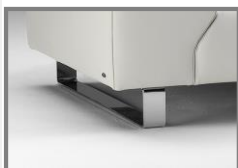

Nohy

Standardní bez příplatku:

č. 1 "lyžiny"
chrom lesklý