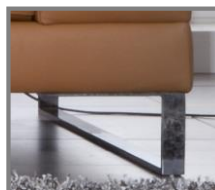

Nožičky za příplatek:

č. 51
chrom lesklý