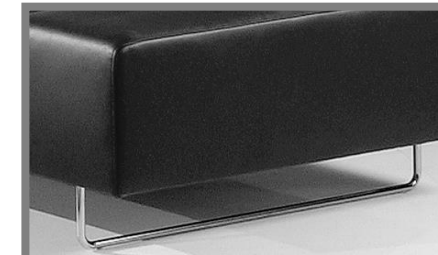

## Popis

Konstrukce: Nosné časti z bukového dřeva

Sedák: Vlnovec  
evropská kvalitní pěna

Záda: tvrdá upínací deska  
evropská kvalitní pěna  
vatové roundo

### Kovové (za příplatek):

**Nr 1 (lyžiny)**  
chromové lesklé

**Nr 5 (Kotoučové)**  
chromové lesklé

**Nr 52**  
chromové lesklé